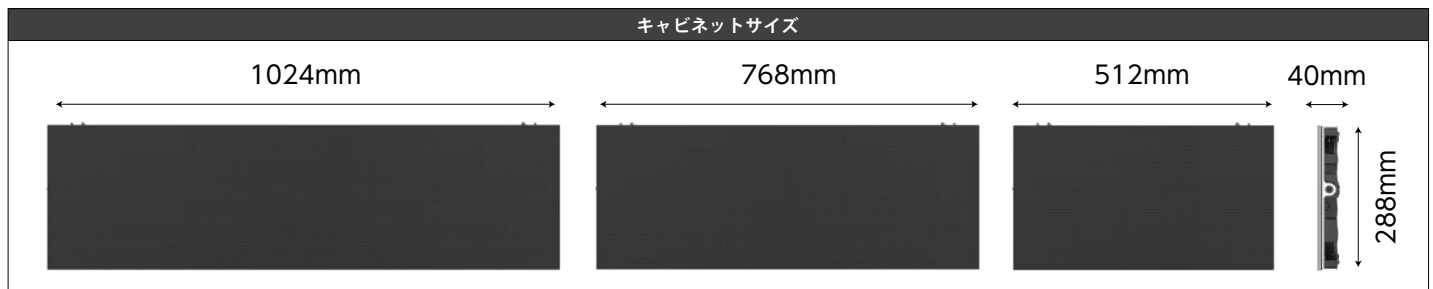

厚さ約40mmの薄型屋内用LEDディスプレイ。45度タイプのキャビネットを使用すると90度のコーナー設置が可能となり、幅広い設置パターンに対応しています。完全なフロントメンテナンスで作業も容易にできます。キャビネットを縦に2枚組み合わせることで黄金比16:9となり、組み合わせ次第でデザイン性の高い演出を実現できます。

黄金比 16:9

768×288 (キャビネット1枚)

1024×288

512×288

▲ 最小サイズ512mm×288mmのキャビネット1枚で黄金比16:9を実現。

筐体の連結部

▲ 90度のコーナー設置や、内外に角度をつけることで自由自在な設置が可能。

フロントメンテナンス

▲ 専用工具でのフロントメンテナンス。

仕様

	1.6	1.9	2.6	4.0
ピクセルピッチ	1.6 mm	1.9 mm	2.6 mm	4.0 mm
ピクセル密度	390625 dots/m ²	255669 dots/m ²	140625 dots/m ²	62500 dots/m ²
キャビネットサイズ	1024mm*288mm*40mm / 768mm*288mm*40mm / 512mm*288mm*40mm			
キャビネット解像度	640*180 / 480*180 / 320*180 px	520*145 / 390*145 / 260*145 px	384*108 / 288*108 / 192*108 px	256*72 / 192*72 / 128*72 px
キャビネット重量 (±0.25kg)	7 kg / 6 kg / 5 kg			
モジュールサイズ	256mm*288mm			
視野角 (水平/垂直)	140° / 150°			
グレースケール	16 bit			
リフレッシュレート	3840 Hz			
IPレート	IP20			
最大消費電力	640 w/m ²			
平均消費電力	256 w/m ²			
入力電力	AC100-240			