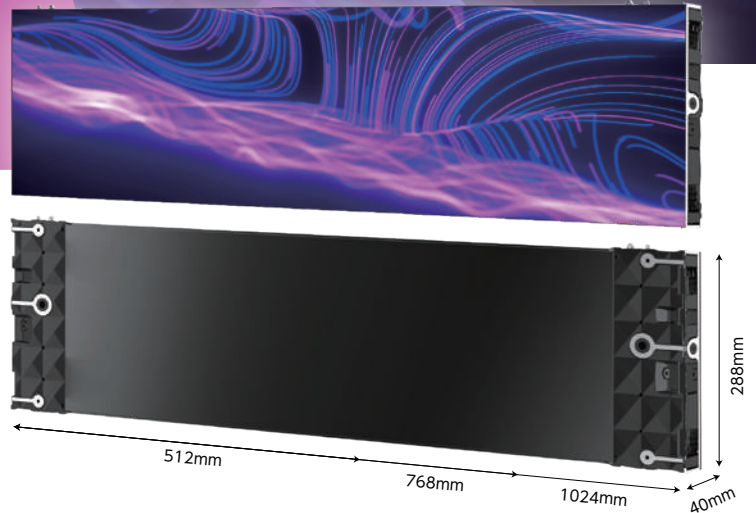

ワイドLEDディスプレイ

Wide LED Display

<https://www.cima-net.co.jp/sp-contents/7808>

ワイドLEDディスプレイ

ピッチサイズ：1.6mm / 1.9mm / 2.6mm / 4.0mm

- 高リフレッシュレートにより滑らかでクリアな映像を実現
- 90度の直角に組み、画面を演出※1
- バックヤード不要で壁掛設置が可能
- フロントメンテナンス ※1：45度タイプ使用時

厚さ約40mmの薄型屋内用LEDディスプレイ。45度タイプのキャビネットを使用すると90度のコーナー設置が可能となり、幅広い設置パターンに対応しています。完全なフロントメンテナンスで作業も容易にできます。キャビネットを縦に2枚組み合わせることで黄金比16:9となり、組み合わせ次第でデザイン性の高い演出を実現できます。

黄金比 16:9

768×288 (キャビネット1枚)

1024×288

512×288

▲ 最小サイズ512mm×288mmのキャビネット1枚で黄金比16:9を実現。

筐体の連結部

▲ 90度のコーナー設置や、内外に角度をつけることで自由自在な設置が可能。

フロントメンテナンス

▲ 専用工具でのフロントメンテナンス。

仕様

	1.6	1.9	2.6	4.0
ピクセルピッチ	1.6 mm	1.9 mm	2.6 mm	4.0 mm
ピクセル密度	390625 dots/m ²	255669 dots/m ²	140625 dots/m ²	62500 dots/m ²
キャビネットサイズ	1024mm*288mm*40mm / 768mm*288mm*40mm / 512mm*288mm*40mm			
キャビネット解像度	640*180 / 480*180 / 320*180 px	520*145 / 390*145 / 260*145 px	384*108 / 288*108 / 192*108 px	256*72 / 192*72 / 128*72 px
キャビネット重量 (±0.25kg)	7 kg / 6 kg / 5 kg			
モジュールサイズ	256mm*288mm			
視野角 (水平/垂直)	140° / 150°			
グレースケール	16 bit			
リフレッシュレート	3840 Hz			
IPレート	IP20			
最大消費電力	640 w/m ²			
平均消費電力	256 w/m ²			
入力電力	AC100-240			