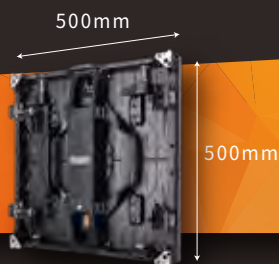

タイプ	PL3.9 Pro (500*500mm)	PL3.9 Pro XL (500*1000mm)
ドットピッチ (mm)	3.9	3.9
輝度 (nit)	5000	5000
パネル寸法 (幅*縦*奥行) (mm)	500*500*87	500*1000*87
パネル材質	アルミダイキャスト	アルミダイキャスト
パネル質量	10.4	14
モジュール寸法 (幅*縦) (mm)	250*250	250*250
パネル解像度 (pixel)	128*128	128*256
リフレッシュレート	3840	3840
諧調レベル (bit)	16384	16384
カラーコントラスト	8000:1	8000:1
視野角 (水平 / 垂直) (°)	140/120	140/120
IP レート (前 / 後)	IP65/IP54	IP65/IP54
消費電力 (最大 / 平均) (W/sq. m²)	750/250	700/230
ドライバーモード	1/8	1/8
パネルの最大吊下げ枚数	20	10

PL3.9PRO

PL3.9PRO XL